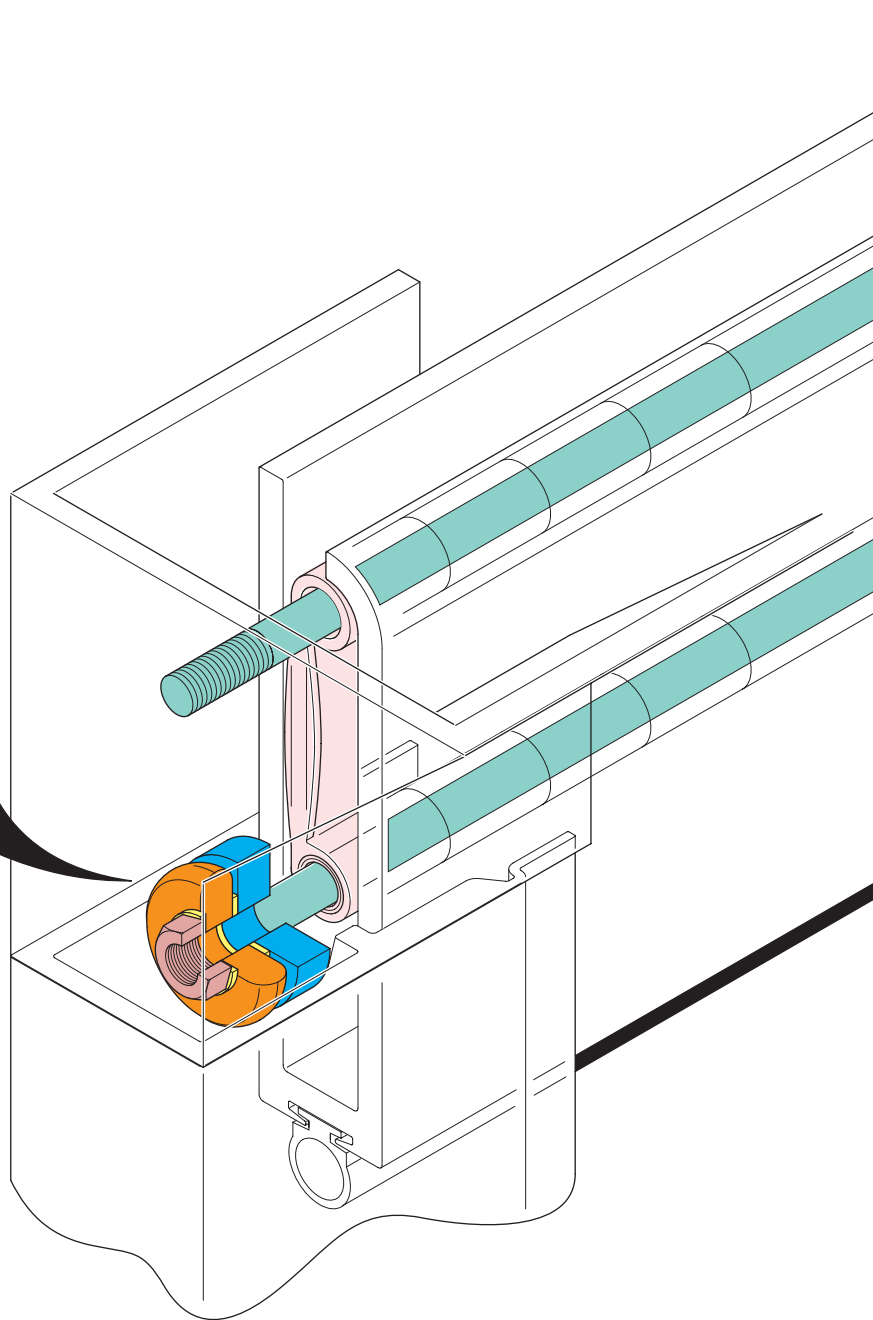

nokken aan bovenzijde
geleidingsprofiel afzagen

Gewijzigd / changed :

Tekening nr. / Drawing no.

RK-01-003

Maten in mm
Dimensions in mm

Schaal / scale:

1:2

Datum / date :

Benaming / designation

Eurolook[®] met geleidingswiel

A4

Europe Look Beheer B.V.
Blauwwater 9P
NL-5951 DB Belfeld
The Netherlands

EUROLOOK[®]